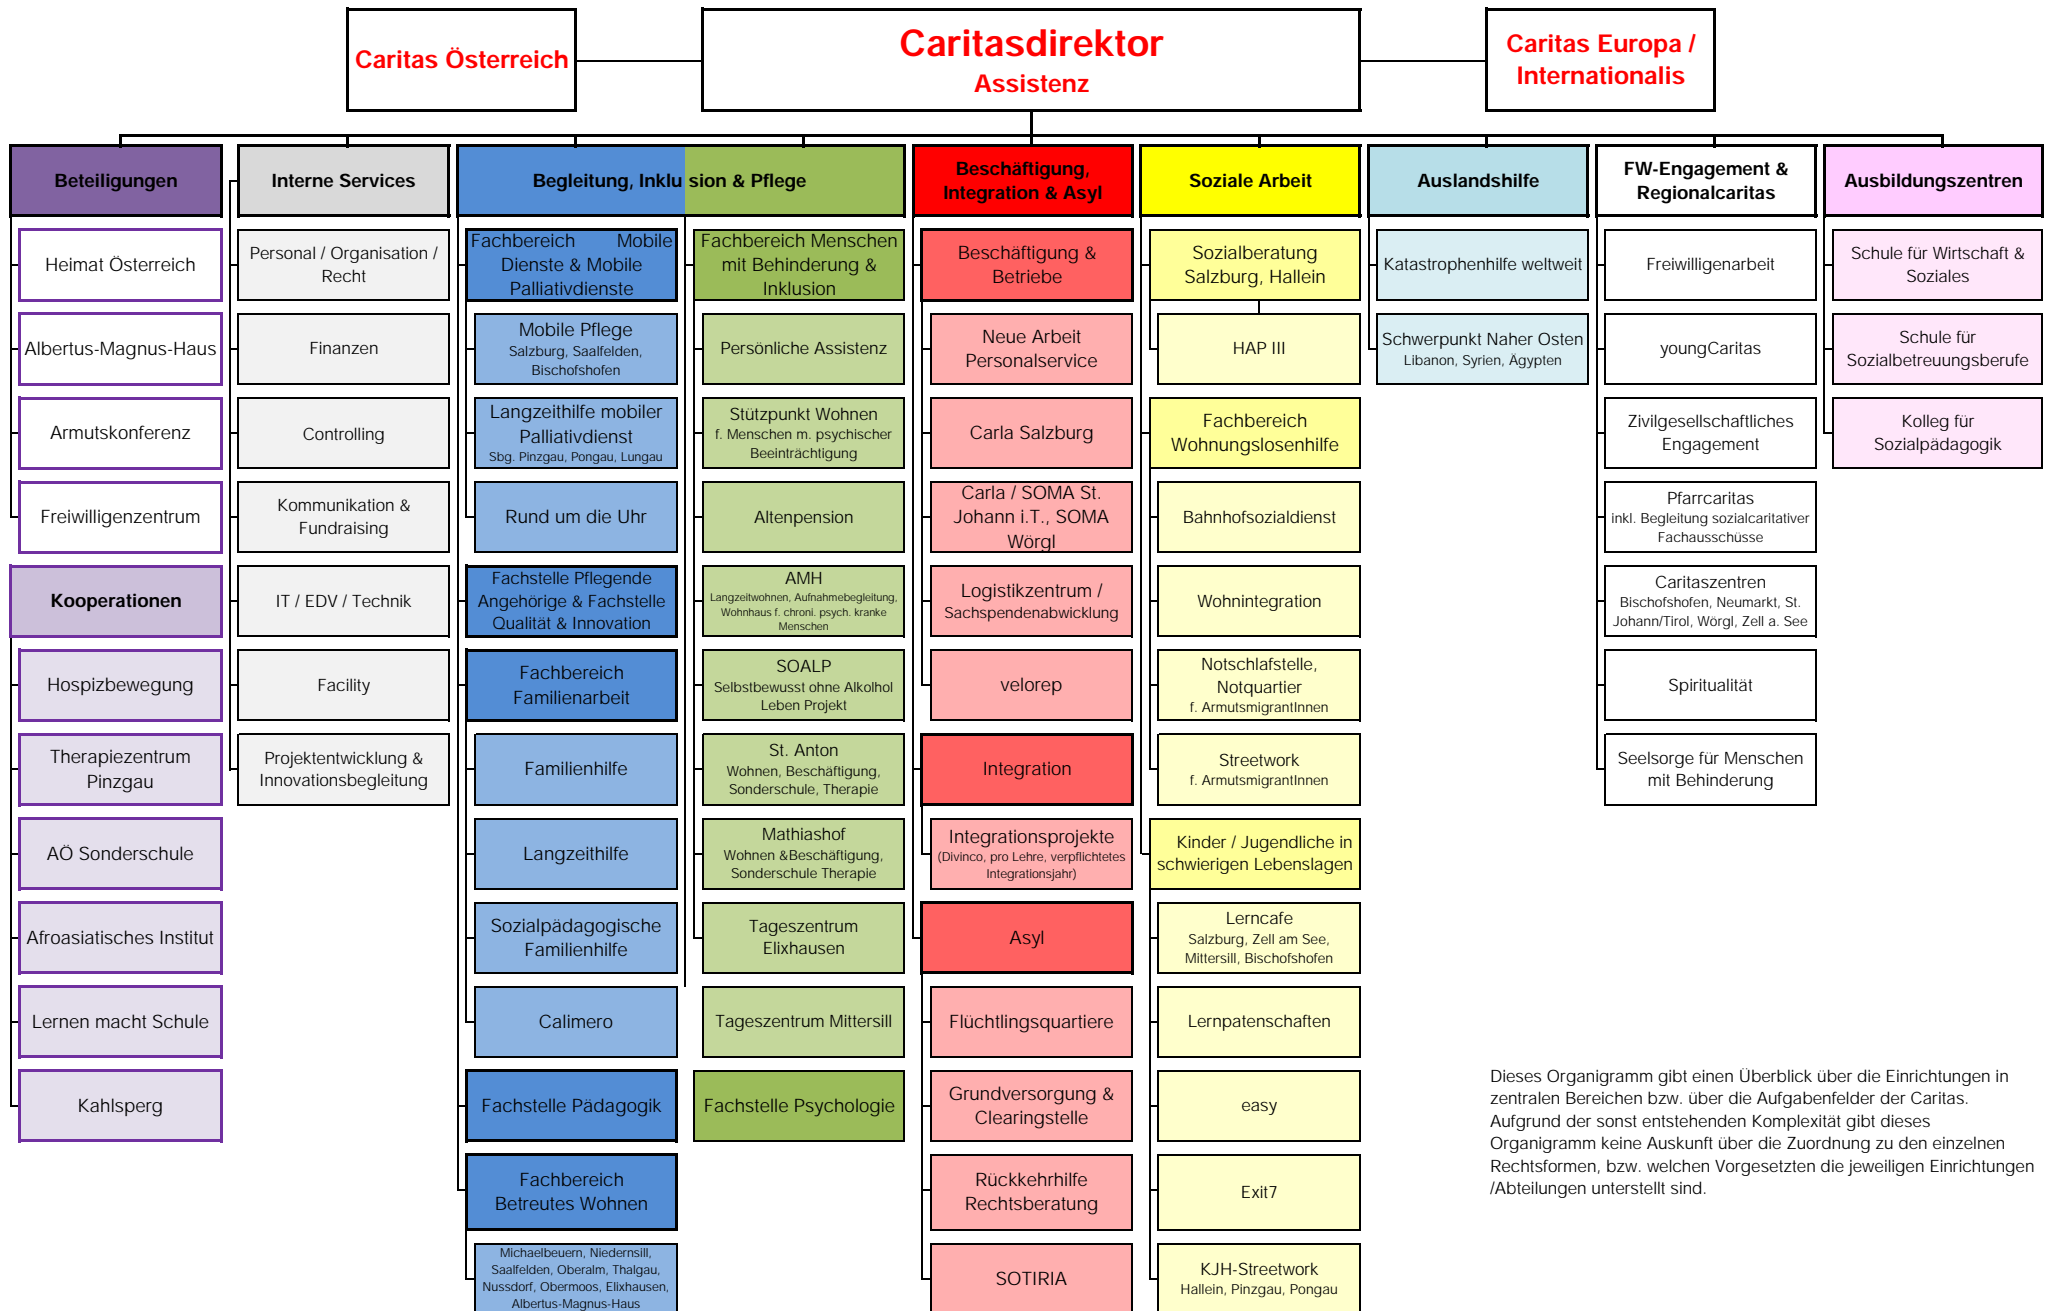

Caritas der Erzdiözese Salzburg

Dieses Organigramm gibt einen Überblick über die Einrichtungen in zentralen Bereichen bzw. über die Aufgabenfelder der Caritas. Aufgrund der sonst entstehenden Komplexität gibt dieses Organigramm keine Auskunft über die Zuordnung zu den einzelnen Rechtsformen, bzw. welchen Vorgesetzten die jeweiligen Einrichtungen /Abteilungen unterstellt sind.