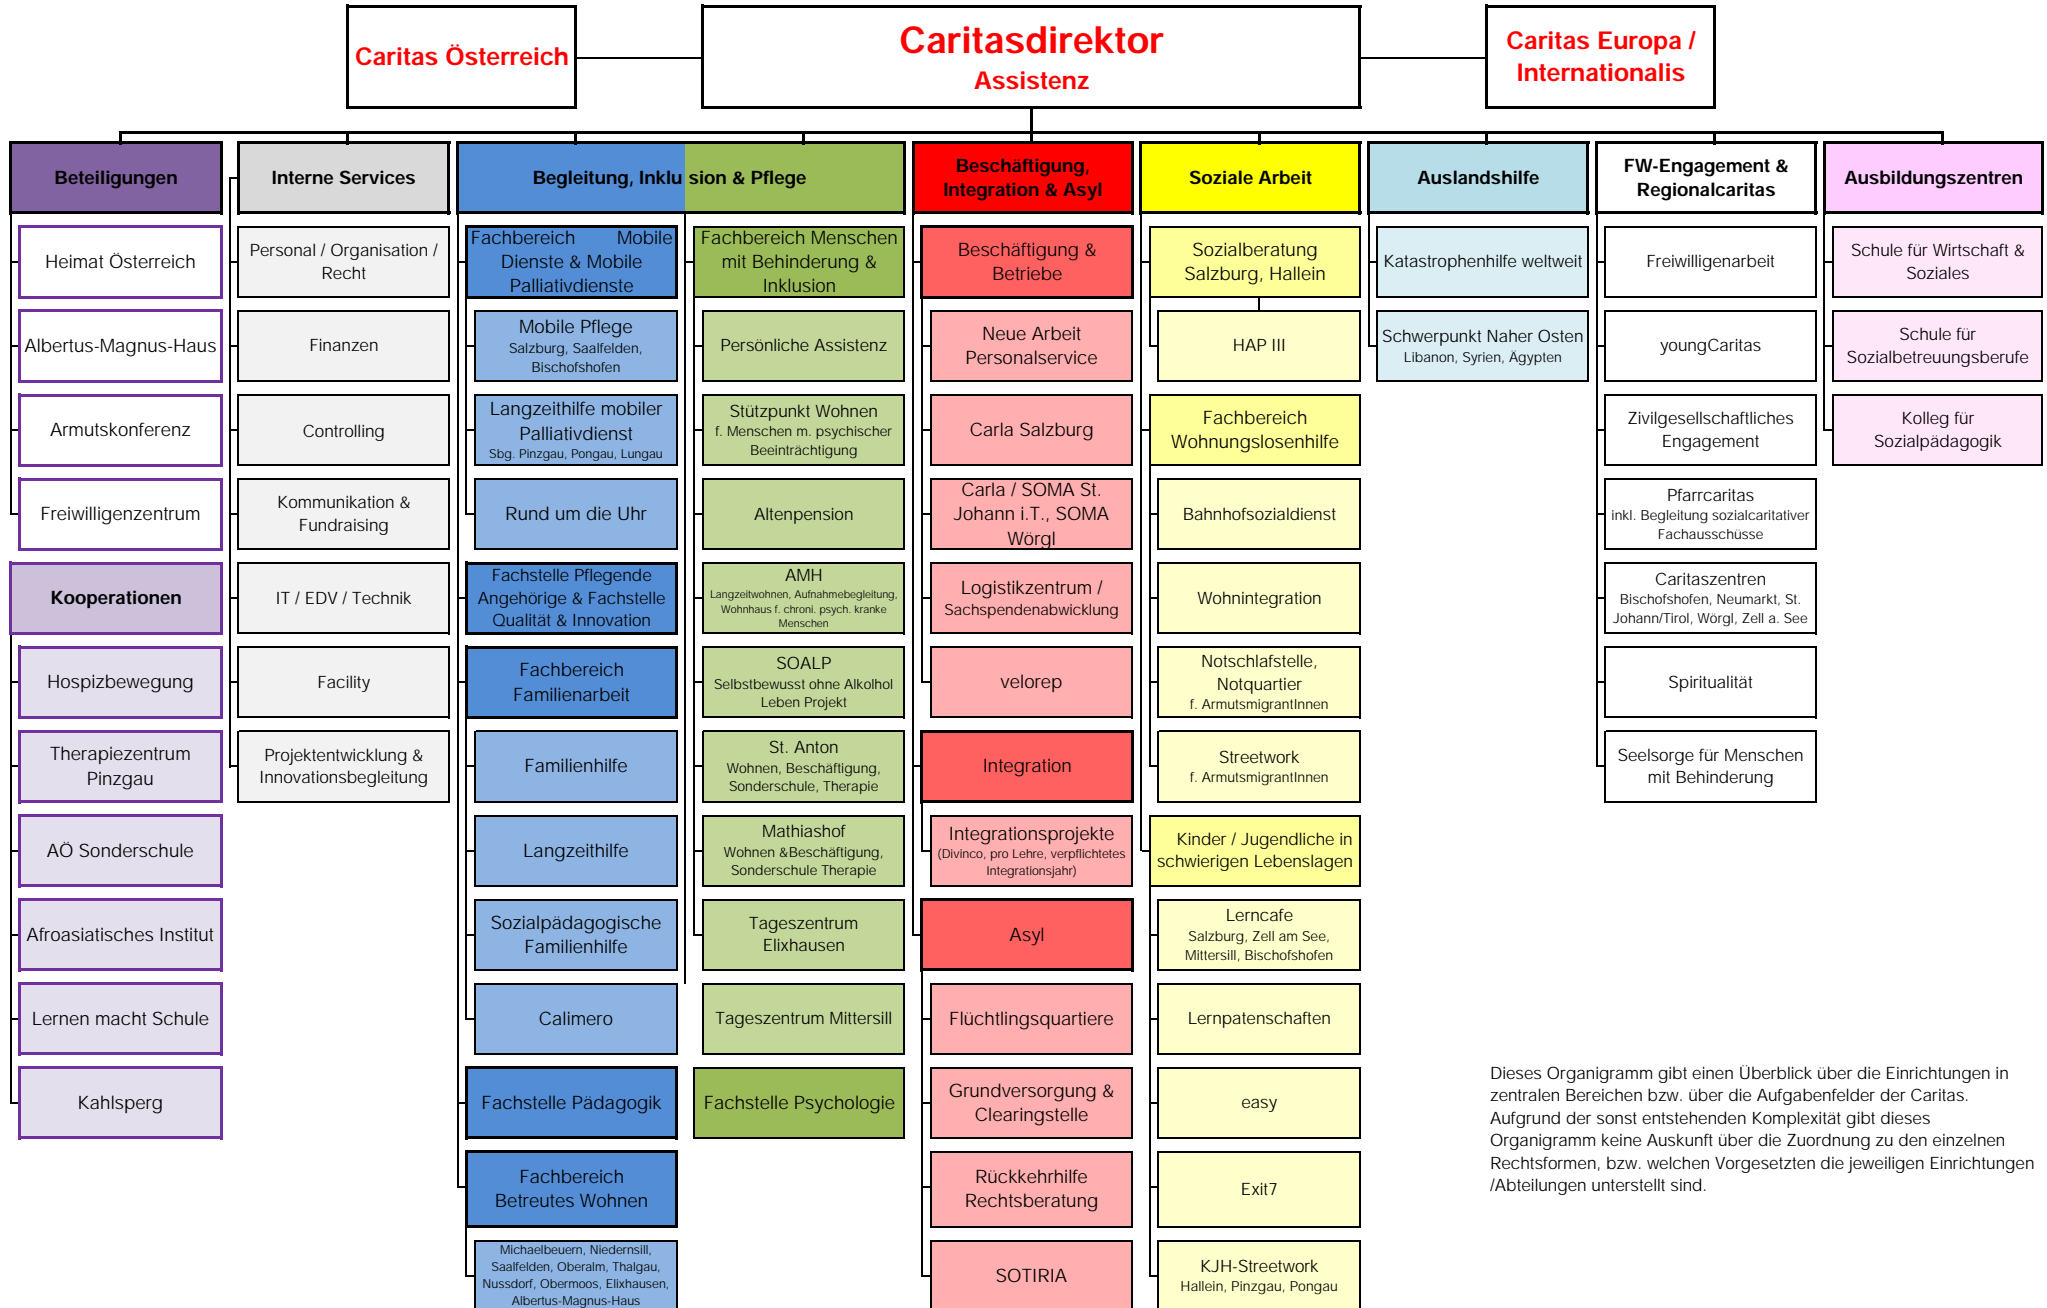

Caritas der Erzdiözese Salzburg

Dieses Organigramm gibt einen Überblick über die Einrichtungen in zentralen Bereichen bzw. über die Aufgabenfelder der Caritas. Aufgrund der sonst entstehenden Komplexität gibt dieses Organigramm keine Auskunft über die Zuordnung zu den einzelnen Rechtsformen, bzw. welchen Vorgesetzten die jeweiligen Einrichtungen /Abteilungen unterstellt sind.