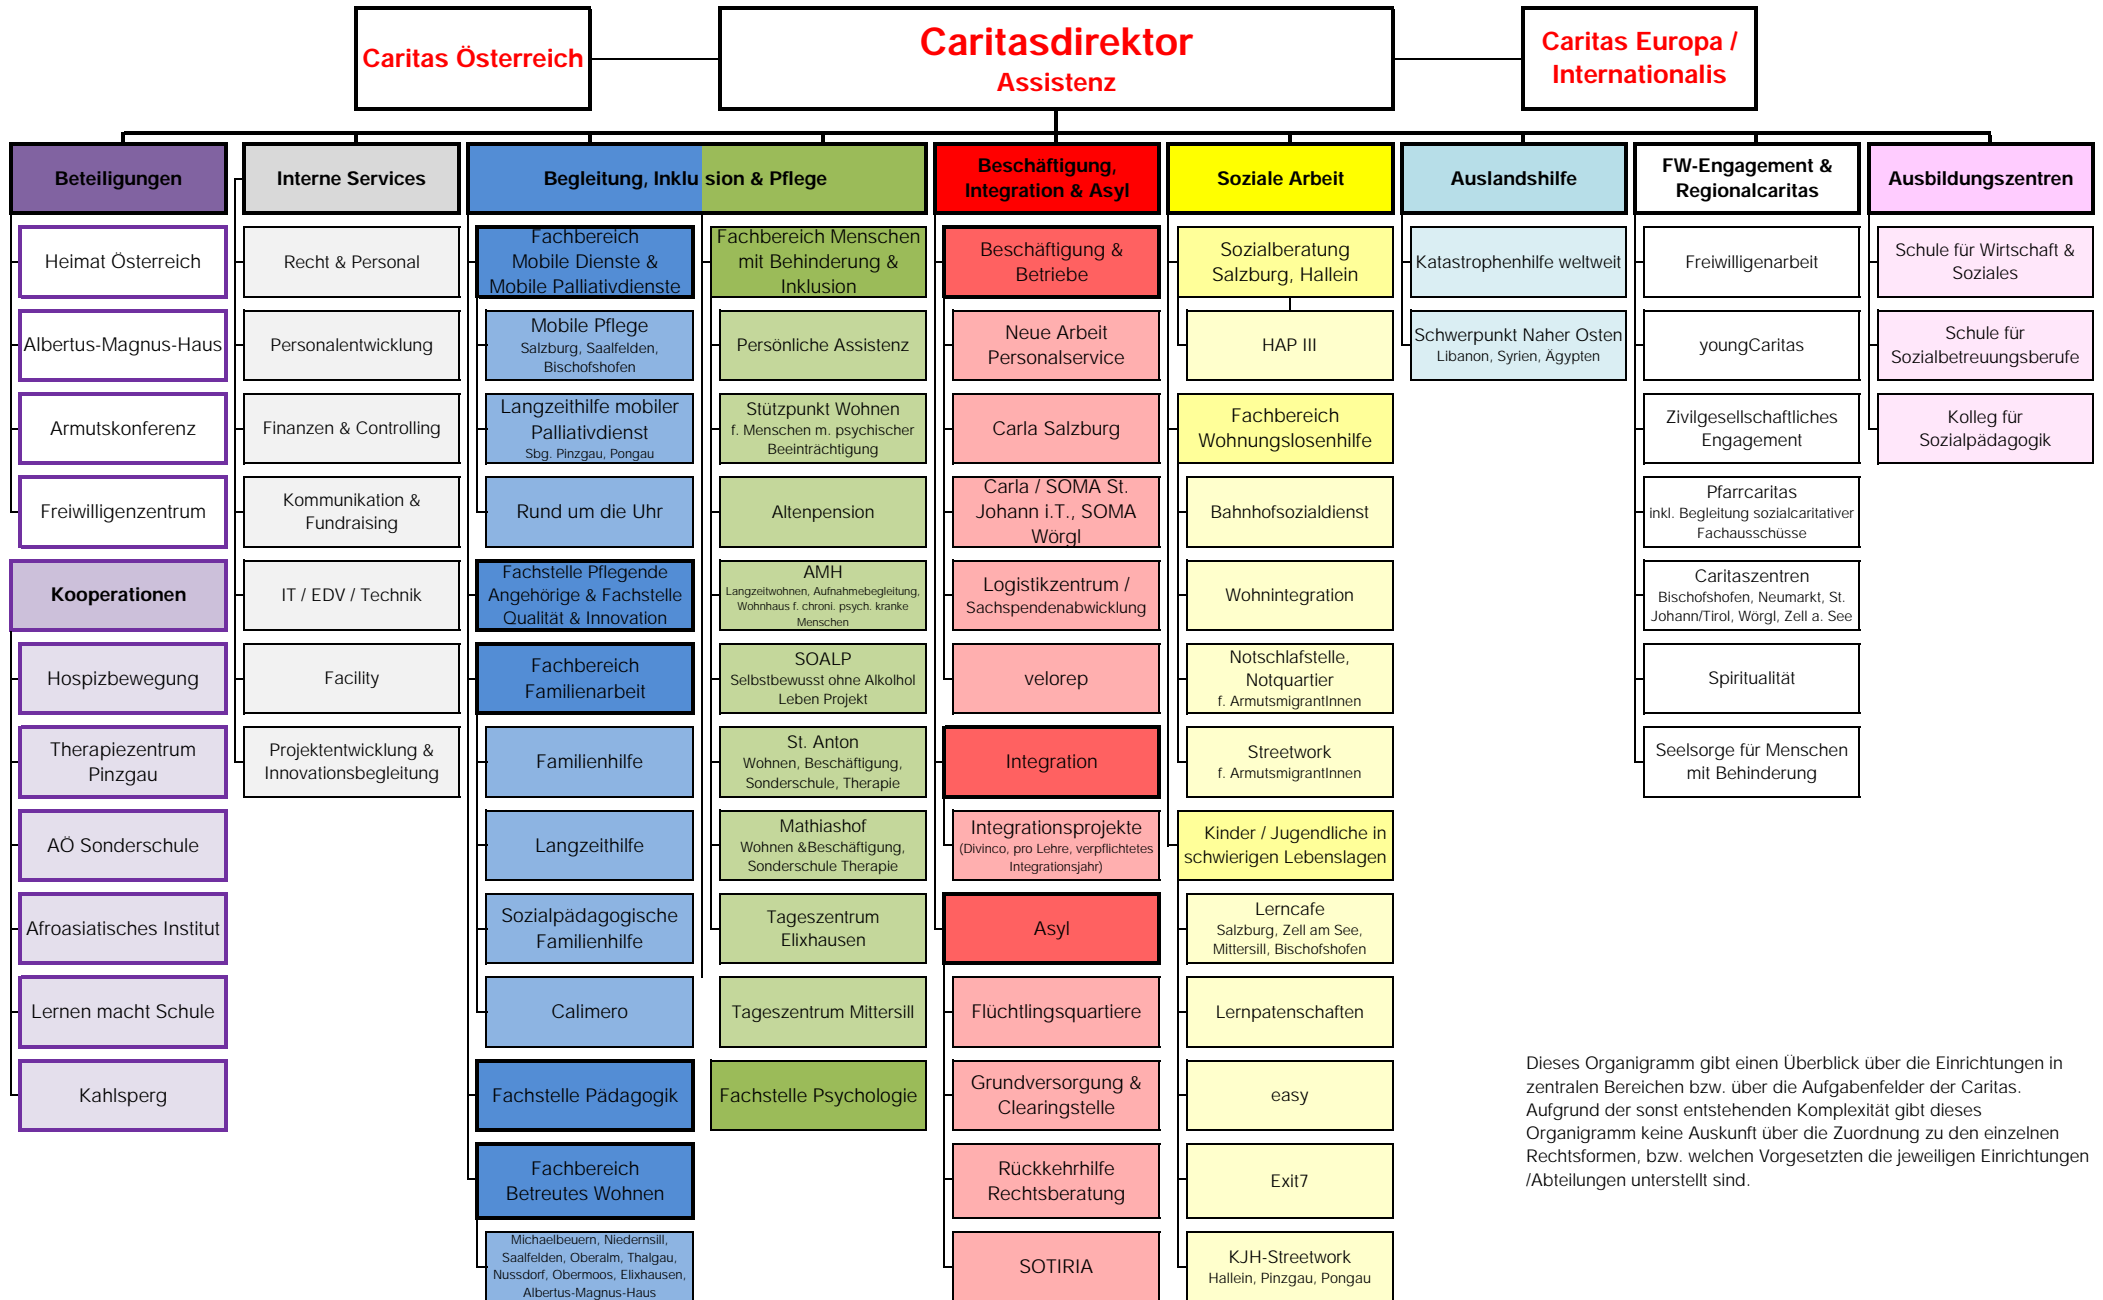

# Caritas der Erzdiözese Salzburg

Dieses Organigramm gibt einen Überblick über die Einrichtungen in zentralen Bereichen bzw. über die Aufgabenfelder der Caritas. Aufgrund der sonst entstehenden Komplexität gibt dieses Organigramm keine Auskunft über die Zuordnung zu den einzelnen Rechtsformen, bzw. welchen Vorgesetzten die jeweiligen Einrichtungen /Abteilungen unterstellt sind.